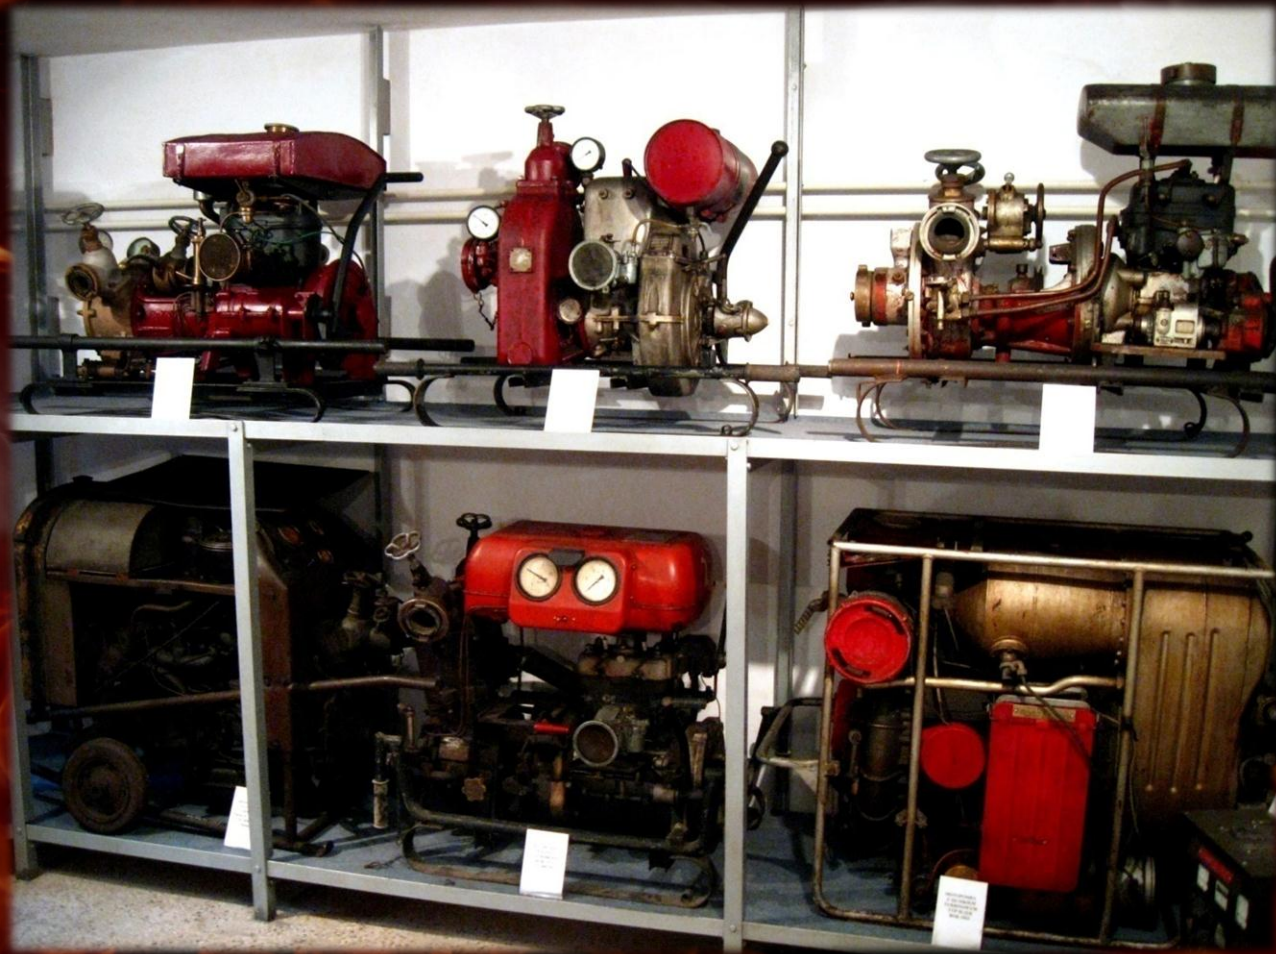

The background of the slide is a dynamic, abstract image of fire and smoke. Bright orange and yellow flames are visible at the top and bottom edges, while wisps of white and grey smoke drift across a dark, almost black central area. The overall effect is one of intense heat and movement.

Radiostacje i telefony

Zabytkowa sikawka ręczna

Wozy konne z sikawkami
z początku XX w.

Angielskie motopompy

Zabytkowy wóz strażacki

ГАЗ

Zabytkowy wóz strażacki
Star JELCZ

Wóz strażacki Star 266