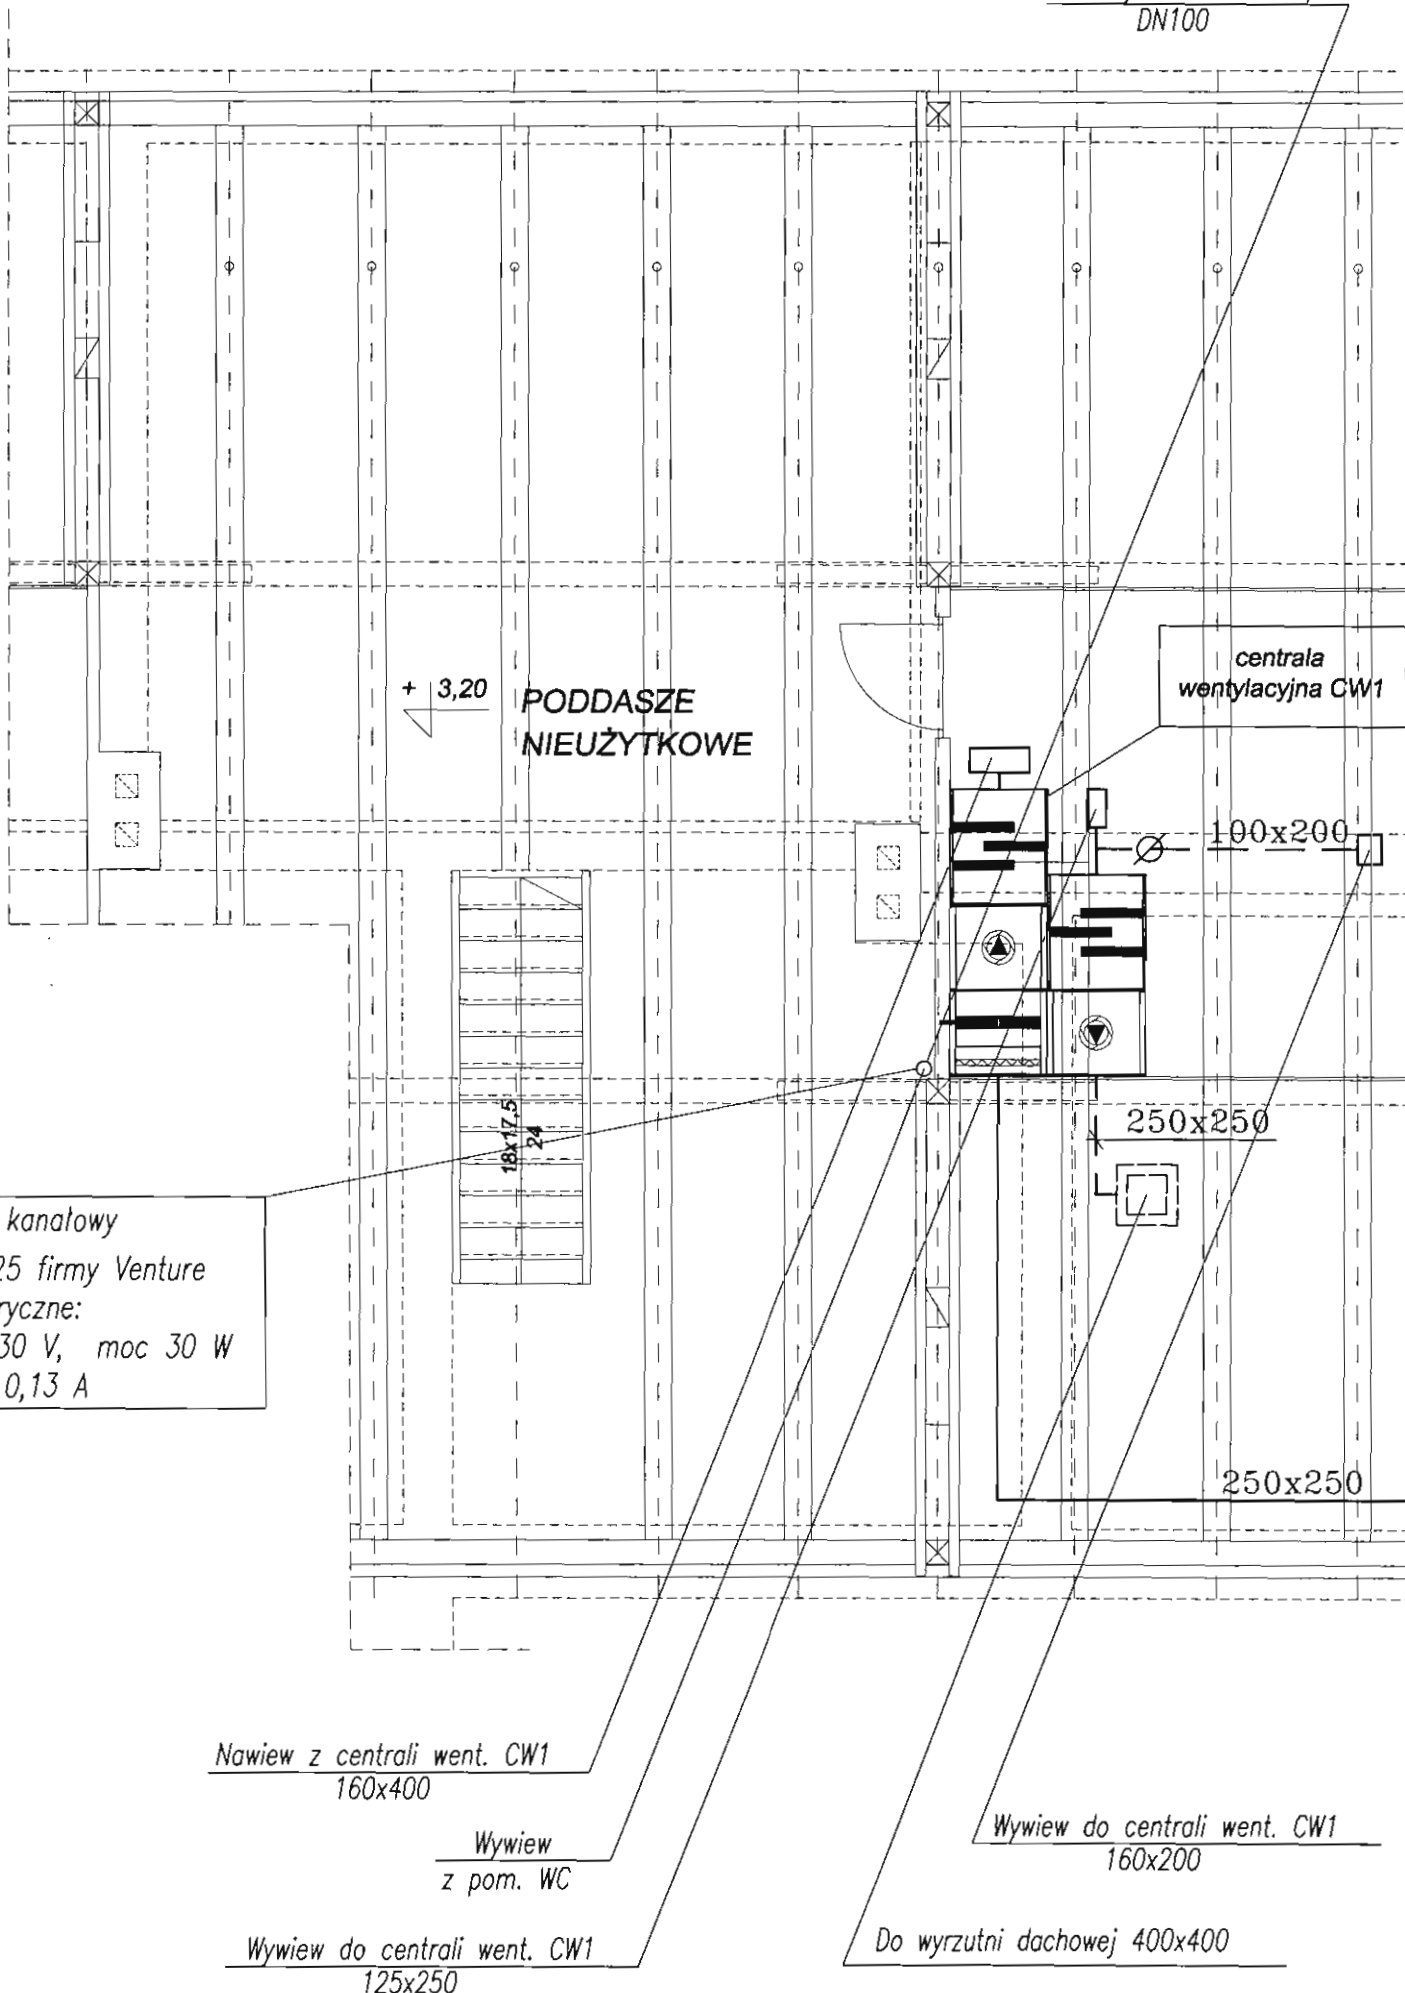

Do wyrzutni dachowej
DN100

centrala wentylacyjna CW1

+ 3,20
PODDASZE
NIEUŻYTKOWE

Wentylator kanałowy
TD-350/125 firmy Venture
dane elektryczne:
napięcie 230 V, moc 30 W
natężenie: 0,13 A

100x200

250x250

250x250

Nawiew z centrali went. CW1
160x400

Wywiew
z pom. WC

Wywiew do centrali went. CW1
125x250

Wywiew do centrali went. CW1
160x200

Do wyrzutni dachowej 400x400